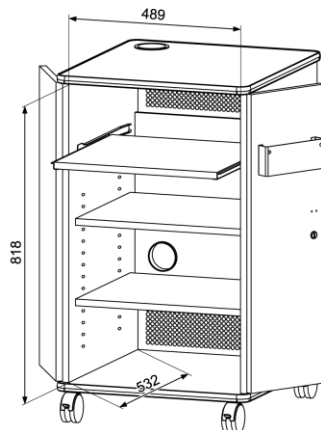

Medien-Wagen x-Mobil Komplettpaket 1

Der Medienwagen x-Mobil eignet sich für den universellen Einsatz im AV- Bereich. Auf Grund der variablen Ausstattung und der hinteren Belüftungsgitter kann er insbesondere als Beamerwagen mit oder ohne Beschallung eingesetzt werden.

Das Komplettpaket 1 umfasst neben dem Medienwagen x-Mobil die Zusatzausstattung:

1. Beamer NEC V332W
2. Aktiv Lautsprecher Clever Audio.
3. Steckdosenleiste 6-fach, 5 m Kabellänge

- Ausziehbarer oberer Boden
- 2 höhenverstellbare Böden
- Kabeldurchlass oben und hinten
- Verschießbare Tür
- Türöffnung 270°
- 4 Rollen mit 80mm Durchmesser, 2 feststellbar
- Kabelhalter
- Lüftungsgitter an der Rückwand oben und unten
- Verstärkte Kanten an der Ober- und Unterplatte
- Lieferbar in Buche Dekor oder hellgrau, andere Farben auf Wunsch möglich

Ausstattung ohne Laptop