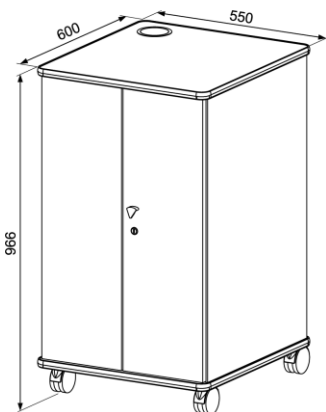

Medien-Wagen x-Mobil Komplettpaket 1

Der Medienwagen x-Mobil eignet sich für den universellen Einsatz im AV- Bereich. Auf Grund der variablen Ausstattung und der hinteren Belüftungsgitter kann er insbesondere als Beamerwagen mit oder ohne Beschallung eingesetzt werden.

Das Komplettpaket 1 umfasst neben dem Medienwagen x-Mobil die Zusatzausstattung:

1. Beamer NEC V332W
2. Aktiv Lautsprecher Clever Audio.
3. Steckdosenleiste 6-fach, 5 m Kabellänge

- Ausziehbarer oberer Boden
- 2 höhenverstellbare Böden
- Kabeldurchlass oben und hinten
- Verschießbare Tür
- Türöffnung 270°
- 4 Rollen mit 80mm Durchmesser, 2 feststellbar
- Kabelhalter
- Lüftungsgitter an der Rückwand oben und unten
- Verstärkte Kanten an der Ober- und Unterplatte
- Lieferbar in Buche Dekor oder hellgrau, andere Farben auf Wunsch möglich

Ausstattung ohne Laptop