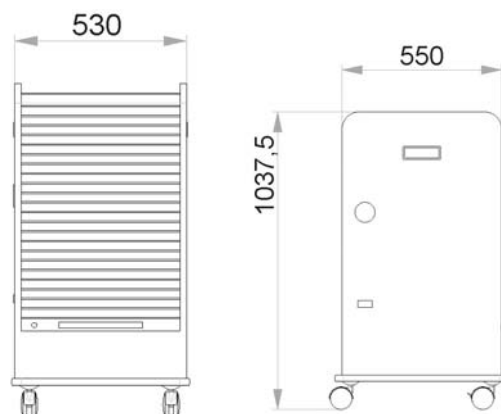

AV961-K1 =Korpus dunkelgrau , Rollläden silberfarbig

- Verschließbarer Rollladen
- Ausziehbarer Boden
- 1 fester Boden
- 1 Schubkasten
- Kabeldurchlass an der Seite
- 3-fach Steckdosenleiste mit 5m Kabel
- 4 Rollen mit 80mm Durchmesser, 2 feststellbar
- Verstärkte Kanten
- Maße 53x104x55cm (BxHxT)
- GEWICHT: 50KG
- **Lieferung erfolgt komplett montiert - betriebsbereit-**

Schloss mit Griff

Kabeldurchlass

V332W Value Projektor

Datenblatt

Dank ihrer kompakten Größe und ihres geringen Gewichts können Sie Projektoren der V-Serie problemlos an jedem gewünschten Ort platzieren. Mit einer Helligkeit von 3.300 ANSI Lumen und einem Kontrastverhältnis von 10.000:1 wird dieser kompakte Projektor für Leinwände mit einer Bilddiagonale von bis zu 120" (305 cm) empfohlen.

Elektrisch

Stromversorgung	100-240 V AC; 50 - 60 Hz
Stromverbrauch [W]	263 (Sehr hell) / 204 (Eco) / 3 (Netzwerk-Standby) / 0,5 (Standby)

Mechanisch

Abmessungen (B x H x T) [mm]	324 x 88 x 250 (ohne Füße u. Optik)
Gewicht [kg]	2,8
Betriebsgeräusch [dB (A)]	32 / 35 (ECO / Normal)